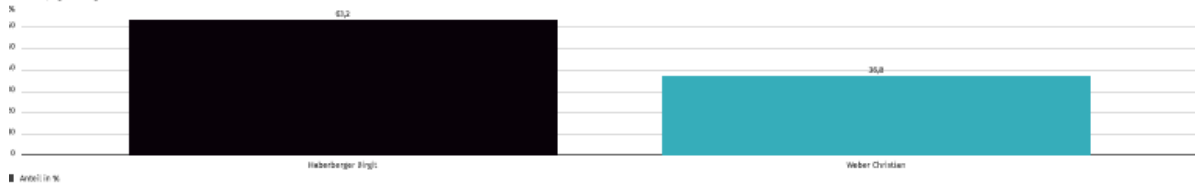

Stimmenanteile tabellarisch

Bürgermeisterwahl 2024, Tüchersfeld
vorläufiges Endergebnis

Partei	Direktkandidat*in	Stimmen	Anteil
CSU	Haberberger Birgit	129	63,2 %
JL	Weber Christian	75	36,8 %
Wahlberechtigte		331	-
Wähler		207	-
Ungültige Stimmen		3	1,4 %
Gültige Stimmen		204	98,6 %