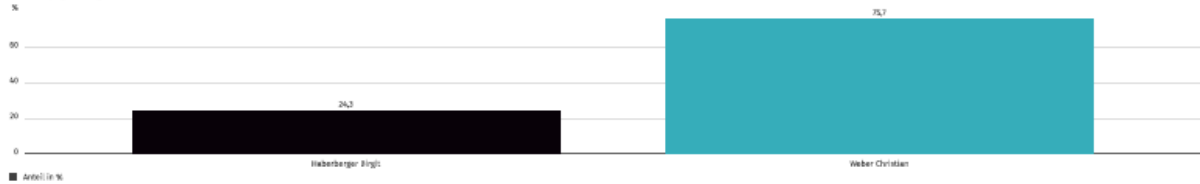

Elbersberg

Stimmenanteile tabellarisch

Bürgermeisterwahl 2024, Elbersberg
Vorläufiges Endergebnis

Partei	Direktkandidat*in	Stimmen	Anteil
CSU	Haberberger Birgit	72	24,3 %
JL	Weber Christian	224	75,7 %
Wahlberechtigte		600	-
Wähler		297	-
Ungültige Stimmen		1	0,3 %
Gültige Stimmen		296	99,7 %