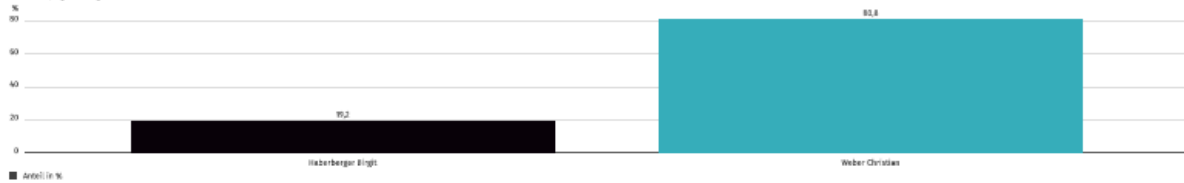

Stimmendiagramm

Stimmenanteile tabellarisch

Bürgermeisterwahl 2024, Kirchenbirkig

Vorläufiges Endergebnis

Partei	Direktkandidat*in	Stimmen	Anteil
CSU	Haberberger Birgit	67	19,2 %
JL	Weber Christian	282	80,8 %
Wahlberechtigte		674	-
Wähler		352	-
Ungültige Stimmen		3	0,9 %
Gültige Stimmen		349	99,1 %