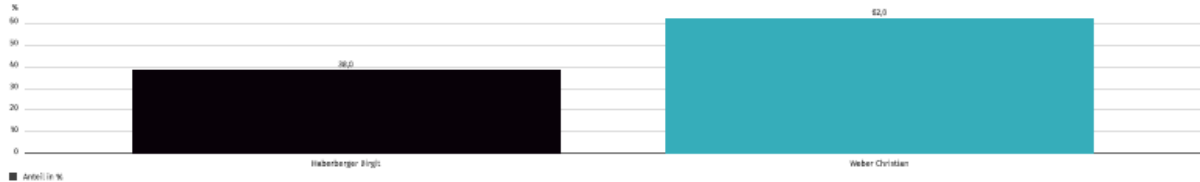

Hohenmirsberg

Stimmendiagramm

Bürgermeisterwahl 2024, Hohenmirsberg

Vorläufiges Endergebnis

Stimmenanteile tabellarisch

Bürgermeisterwahl 2024, Hohenmirsberg

Vorläufiges Endergebnis

Partei	Direktkandidat*in	Stimmen	Anteil
CSU	Haberberger Birgit	57	38,0 %
JL	Weber Christian	93	62,0 %
Wahlberechtigte		405	-
Wähler		152	-
Ungültige Stimmen		2	1,3 %
Gültige Stimmen		150	98,7 %