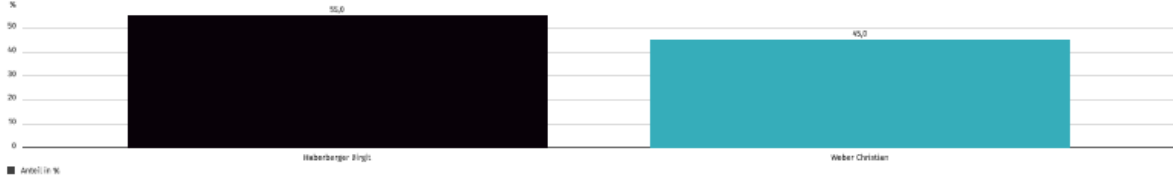

Pottenstein, Bayreuther Berg

Stimmendiagramm

Stimmenanteile tabellarisch

Bürgermeisterwahl 2024, Pottenstein, Bayreuther Berg

Vorläufiges Endergebnis

Partei	Direktkandidat*in	Stimmen	Anteil
CSU	Haberberger Birgit	192	55,0 %
JL	Weber Christian	157	45,0 %
Wahlberechtigte		661	-
Wähler		353	-
Ungültige Stimmen		4	1,1 %
Gültige Stimmen		349	98,9 %