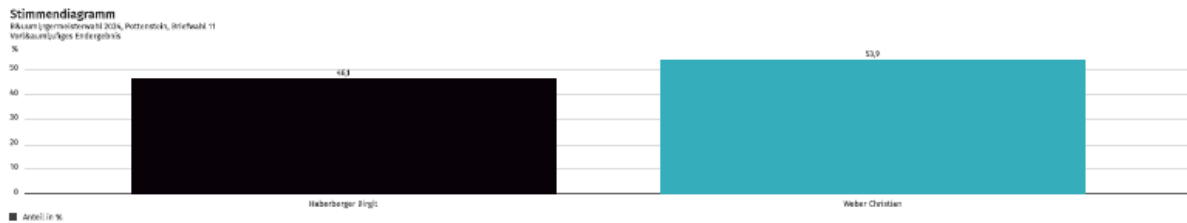

Pottenstein, Briefwahl 11

Stimmenanteile tabellarisch

Bürgermeisterwahl 2024, Pottenstein, Briefwahl 11

Vorläufiges Endergebnis

Partei	Direktkandidat*in	Stimmen	Anteil
CSU	Haberberger Birgit	77	46,1 %
JL	Weber Christian	90	53,9 %
Wahlberechtigte		-	-
Wähler		172	-
Ungültige Stimmen		5	2,9 %
Gültige Stimmen		167	97,1 %