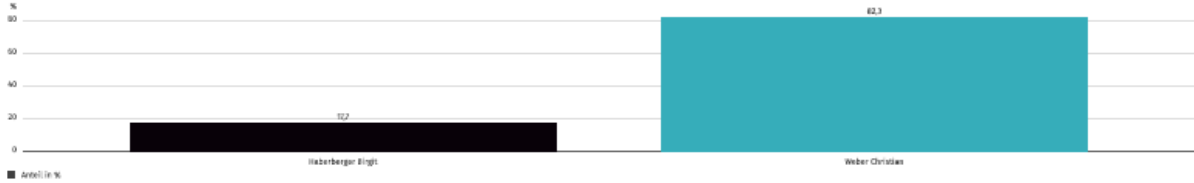

Pottenstein, Briefwahl 14

Stimmenanteile tabellarisch

Bürgermeisterwahl 2024, Pottenstein, Briefwahl 14

Vorläufiges Endergebnis

Partei	Direktkandidat*in	Stimmen	Anteil
CSU	Haberberger Birgit	37	17,7 %
JL	Weber Christian	172	82,3 %
Wahlberechtigte		-	-
Wähler		210	-
Ungültige Stimmen		1	0,5 %
Gültige Stimmen		209	99,5 %