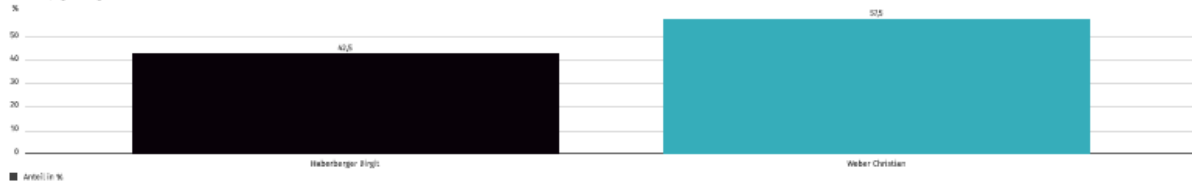

Pottenstein, Briefwahl 12

Stimmendiagramm

Stimmenanteile tabellarisch

Bürgermeisterwahl 2024, Pottenstein, Briefwahl 12

Vorläufiges Endergebnis

Partei	Direktkandidat*in	Stimmen	Anteil
CSU	Haberberger Birgit	116	42,5 %
JL	Weber Christian	157	57,5 %
Wahlberechtigte		-	-
Wähler		273	-
Ungültige Stimmen		0	0,0 %
Gültige Stimmen		273	100,0 %