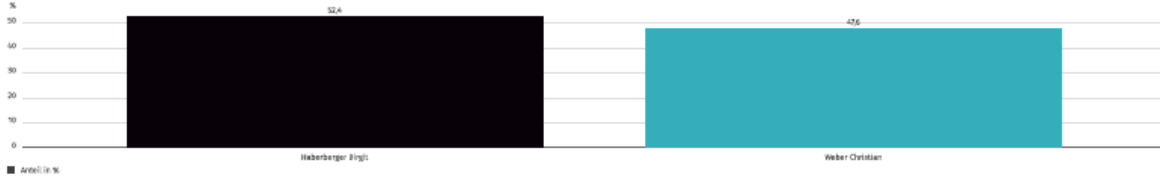

Pottenstein, Stadtkern

Stimmendiagramm

Stimmenanteile tabellarisch

Bürgermeisterwahl 2024, Pottenstein, Stadtkern
Vorläufiges Endergebnis

Partei	Direktkandidat*in	Stimmen	Anteil
CSU	Haberberger Birgit	133	52,4 %
JL	Weber Christian	121	47,6 %
Wahlberechtigte		612	-
Wähler		256	-
Ungültige Stimmen		2	0,8 %
Gültige Stimmen		254	99,2 %