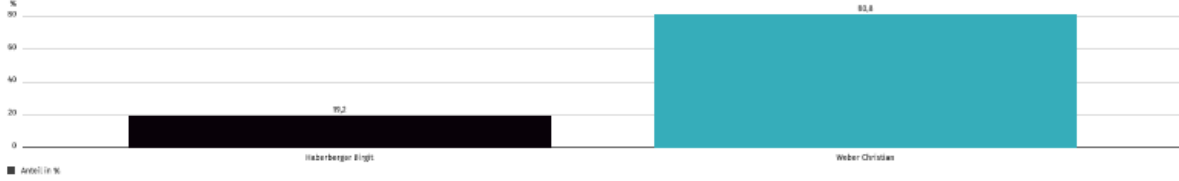

Stimmenanteile tabellarisch

Bürgermeisterwahl 2024, Regenthal

Vorläufiges Endergebnis

Partei	Direktkandidat*in	Stimmen	Anteil
CSU	Haberberger Birgit	39	19,2 %
JL	Weber Christian	164	80,8 %
Wahlberechtigte		490	-
Wähler		204	-
Ungültige Stimmen		1	0,5 %
Gültige Stimmen		203	99,5 %