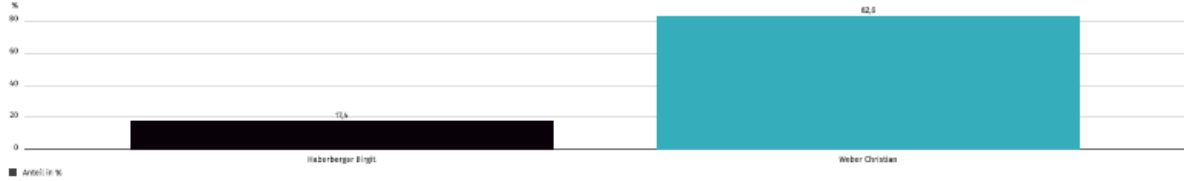

Pottenstein, Briefwahl 13

Stimmenanteile tabellarisch

Bürgermeisterwahl 2024, Pottenstein, Briefwahl 13

Vorläufiges Endergebnis

Partei	Direktkandidat*in	Stimmen	Anteil
CSU	Haberberger Birgit	38	17,4 %
JL	Weber Christian	181	82,6 %
Wahlberechtigte		-	-
Wähler		220	-
Ungültige Stimmen		1	0,5 %
Gültige Stimmen		219	99,5 %